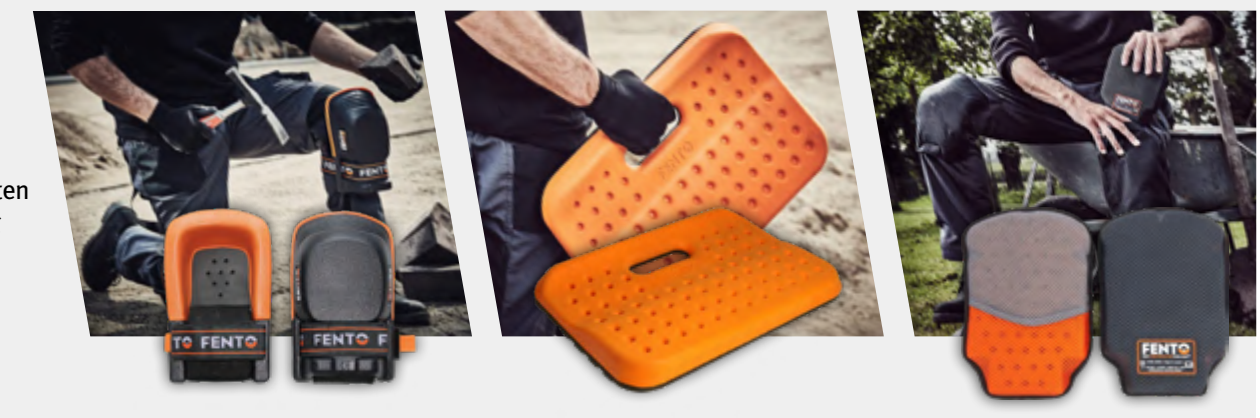

152441433 (mt. L)

- Ideale handschoen voor montage en onderhoud, transport en logistiek, assemblage en groenvoorziening
- Ademende vezels geven de drager een fris en droog gevoel
- In maat M t/m XXL

3,99

FENTO KNIEBESCHERMING

- FENTO biedt hoogwaardige kniebeschermers, die licht en flexibel zijn. Waardoor langdurig werken niet ten koste gaat van comfort of gezondheid
- Ontwikkeld vanuit de fysiotherapie. Voorkomt knie- & rugklachten
- Met een perfecte pasvorm en een gebalanceerde drukverdeling bieden FENTO-kniebeschermers een uitstekende werkhouding voor vakmensen die regelmatig op hun knieën werken, zoals vloerenleggers, stratenmakers, tegelzetter en bouwvakkers
- De Fento Pocket past in vrijwel iedere werkbroek