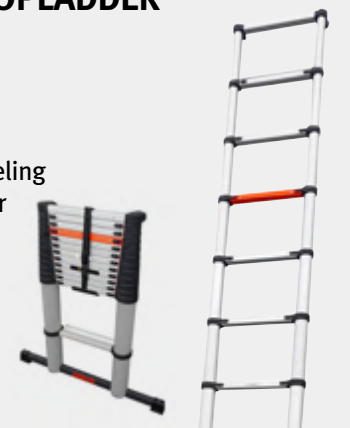

MAKKELIJK EN ZEER SNEL OP TE ZETTEN!

MOBIELE WERKPLEK

199,-

4TECX TELESCOOPPLADDER
141041102

- 13 treden
- Stahoogte 3,81 mtr.
- Antislipsporten
- Veiligheidsvergrendeling
- Ingeschoven 0,91 mtr
- 15,3 kg.