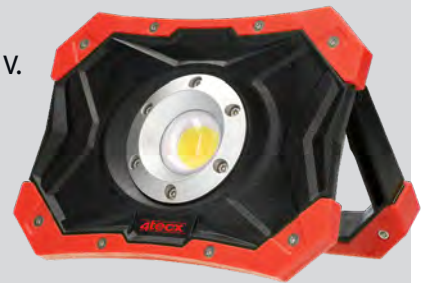

In de actie.

MASTERMATE FOLDER | 1 t/m 31 oktober 2023 | www.mastermate.nl

4TECX PROFLINE ACCU LED BOUWLAMP

- Proflin Klasse 3 accu LED bouwlamp gemonteerd op een kantelbaar statief met een magnetische voet.
- Deze lamp is te gebruiken als acculamp of aan het stroomnet (230V).
- De accu is ook te gebruiken als powerbank voor mobiele telefoons.
- Brandduur 30W (2700lm): tot 4 uur / Brandduur 50W (4500lm): tot 6 uur.
- Bereik (hoek) 115°.
- Beschermingsgraad IP54.

**SAMEN VOOR UW
MAXIMALE RESULTAAT.**

In de actie.

4TECX LED BOUWLAMP

143480502 (50 W)

LED bouwlamp op verstelbaar statief met 5 meter neopreen snoer.

- Spanning: 230 V.
- IP54: spatwaterdicht en stofvrij.
- Klasse 2: aansluiten op stroomverdeelkast is toegestaan.
- Lichtkleur: 5000 K (daglicht).

- Ideaal voor het rondom verlichten van een ruimte.
- Klasse 1, 50 W, 4000 lumen, 230 V, IP54.
- Voorzien van 2 contactdozen.

69,-

COMPACTE ACCU WERKLAMP

143480480

- 4 lichtstanden, max. 1000 lumen.
- Uitklapbare standaard met sterke magneet.
- Opladen via USB en 230 V.
- Brandduur tot 6 uur.

21,50

4TECX LOOPLAMP

143486160

1000 lumen! Dimbaar. Magnetische voet. Ophanghaak. Oplaadbaar (incl. snoer).

32,50

4TECX BOUWPLAATS VERLICHTING

143480790

- Zeer hoge lichtopbrengst: 28.000 lumen.
- 200 W, 230 V, klasse 1, IP65.
- Met LED-driver voor hoger rendement en levensduur van de LED's